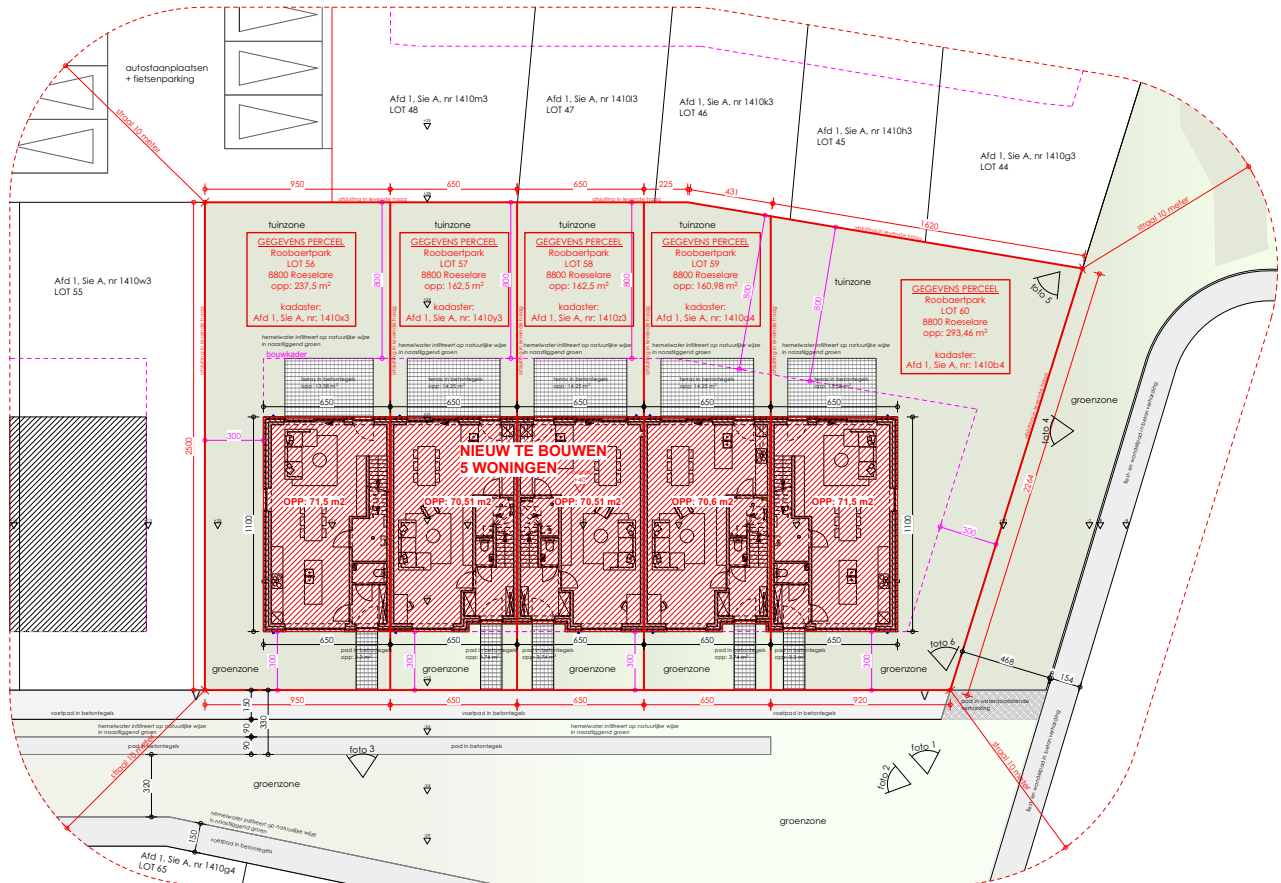

HECTAAR

**ROESELARE
ALBERT BIESBROUCKSTRAAT
LOT 58**

INPLANTINGSPLAN NT

SCHAAL 1:200

T 1